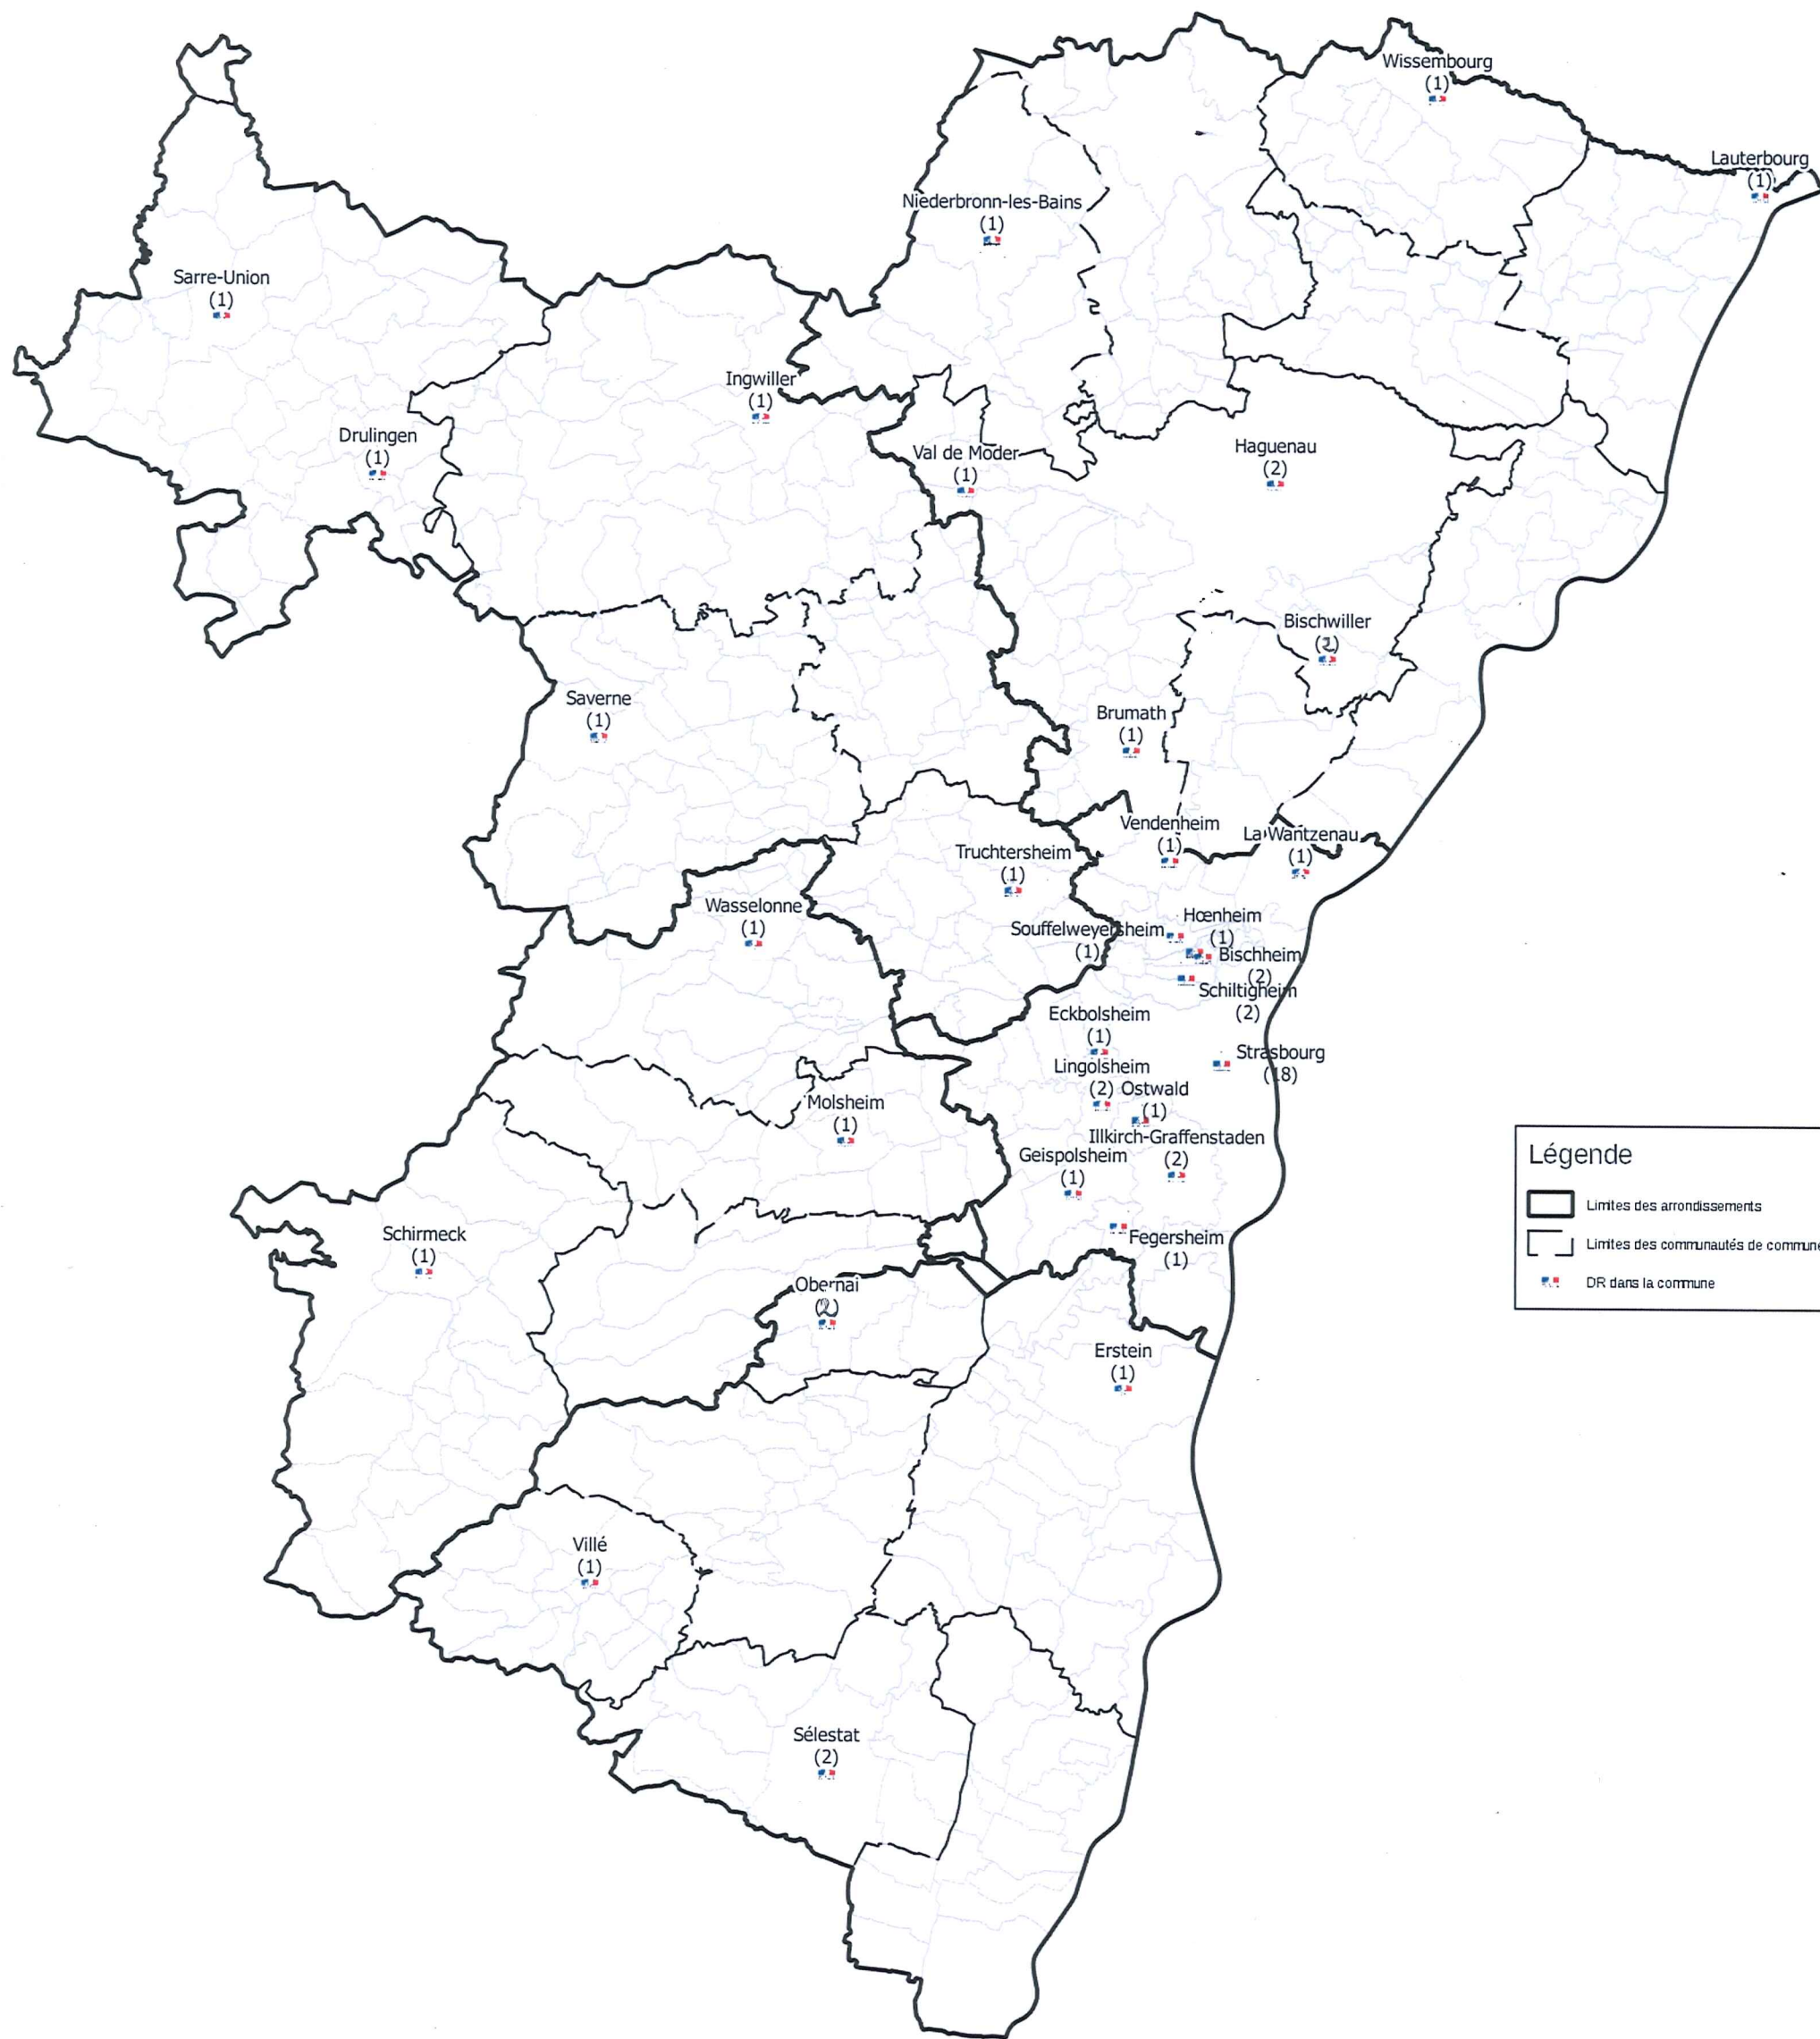

Dispositifs de recueil (DR) des CNI / passeports dans le Bas-Rhin

PRÉFET DU BAS-RHIN

Légende

- Limites des arrondissements
- - - Limites des communautés de communes
- DR dans la commune

Public
Commande : Préfecture
Réalisation : DDT/ 02/2017
Sources : © IGN-BD TOPO© 2015